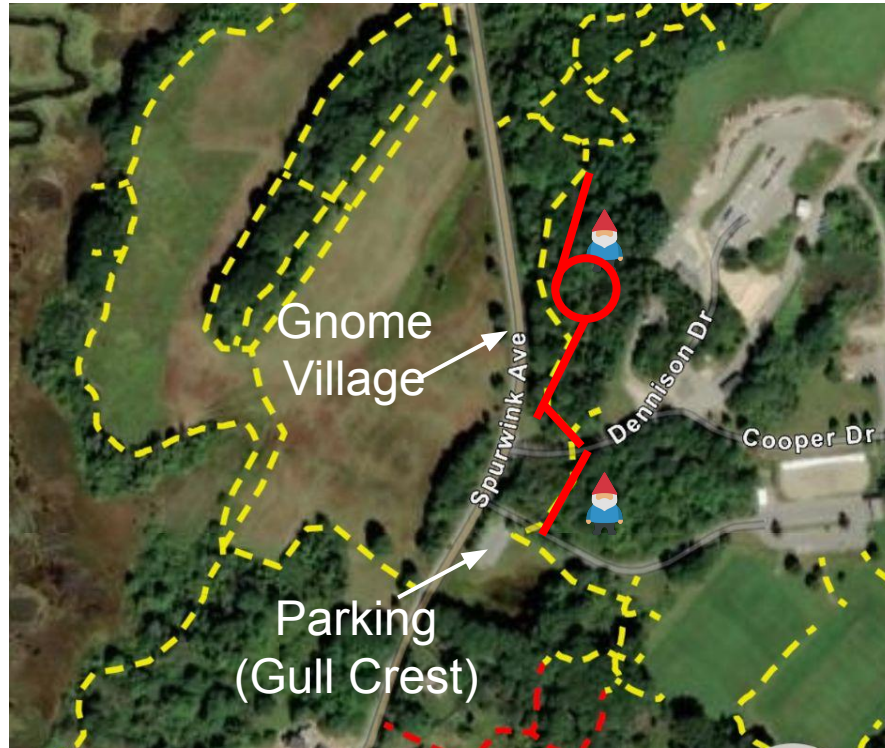

# Nordic Loop Gull Crest

(11 Gnome Homes)

Lilliput  
Bellygem

Poppy  
Trixie

Jelssa  
Shanna

Nibert  
Forestopolis

Tonk  
Quagim